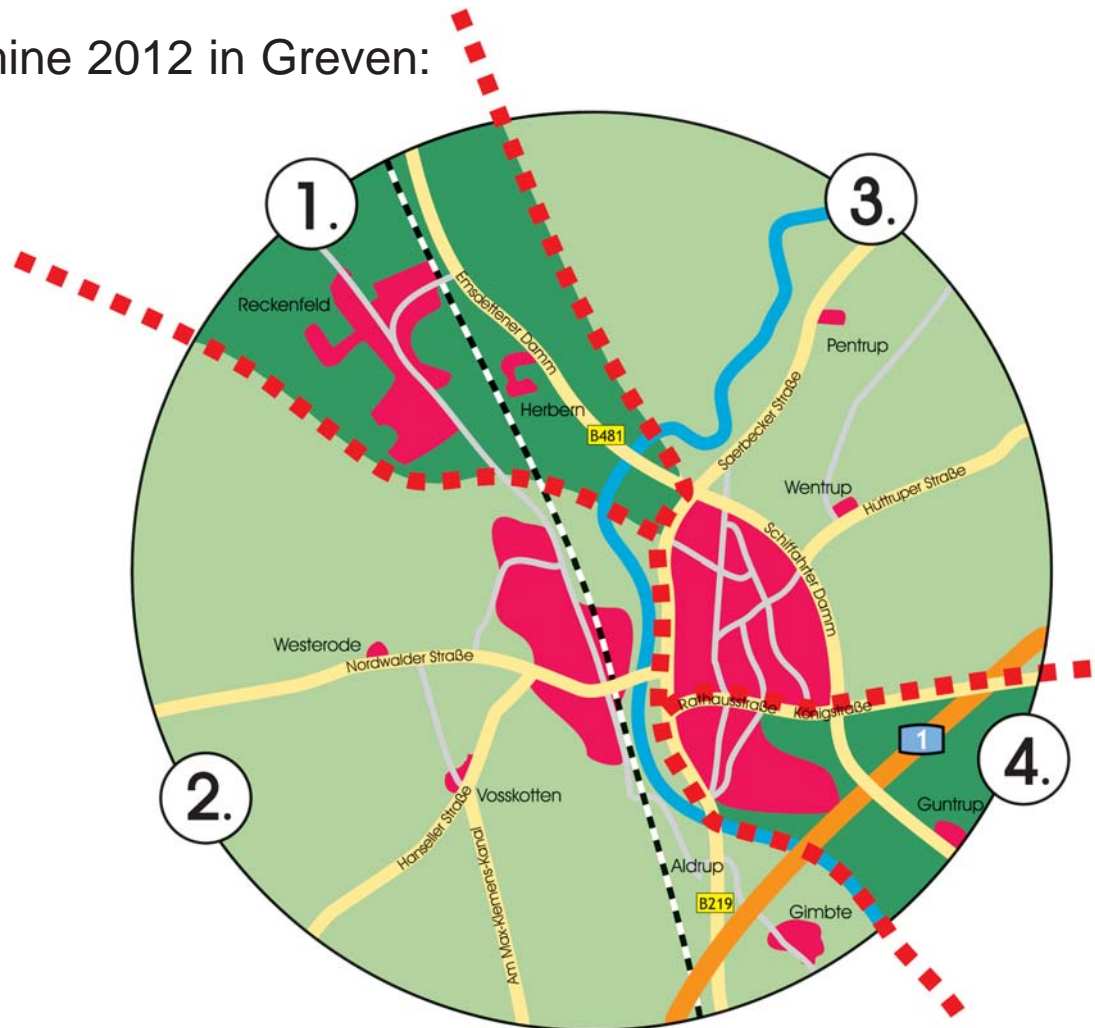

Ahlert

Die blaue Altpapiertonne.

... immer an einem Freitag*.

Unsere Abholtermine 2012 in Greven:

**1. Freitag im Monat:
Reckenfeld, Herbern**

- Freitag, 6. Januar 2012
- Freitag, 3. Februar 2012
- Freitag, 2. März 2012
- Samstag, 7. April 2012
- Freitag, 4. Mai 2012
- Freitag, 1. Juni 2012
- Freitag, 6. Juli 2012
- Freitag, 3. August 2012
- Freitag, 7. September 2012
- Freitag, 5. Oktober 2012
- Freitag, 2. November 2012
- Freitag, 7. Dezember 2012

2. Freitag im Monat:

**Greven links der Ems,
Westerode, Vosskotten,
Aldrup, Gimfte**

- Freitag, 13. Januar 2012
- Freitag, 10. Februar 2012
- Freitag, 9. März 2012
- Freitag, 13. April 2012
- Freitag, 11. Mai 2012
- Freitag, 8. Juni 2012
- Freitag, 13. Juli 2012
- Freitag, 10. August 2012
- Freitag, 14. September 2012
- Freitag, 12. Oktober 2012
- Freitag, 9. November 2012
- Freitag, 14. Dezember 2012

3. Freitag im Monat:

**Greven rechts der Ems
(nördlich der Achse Rathaus-
straße/Königstraße),
Wentrup, Hüttrup, Pentrup**

- Freitag, 20. Januar 2012
- Freitag, 17. Februar 2012
- Freitag, 16. März 2012
- Freitag, 20. April 2012
- Freitag, 18. Mai 2012
- Freitag, 15. Juni 2012
- Freitag, 20. Juli 2012
- Freitag, 17. August 2012
- Freitag, 21. September 2012
- Freitag, 19. Oktober 2012
- Freitag, 16. November 2012
- Freitag, 21. Dezember 2012

4. Freitag im Monat:

**Greven rechts der Ems
(südlich der Achse Rathausstraße/
Königstraße), Rathausstraße und
Königstraße selbst, Schmede-
hausener Straße, Schmedehausen,
Guntrup, Bockholt und Fuestrup**